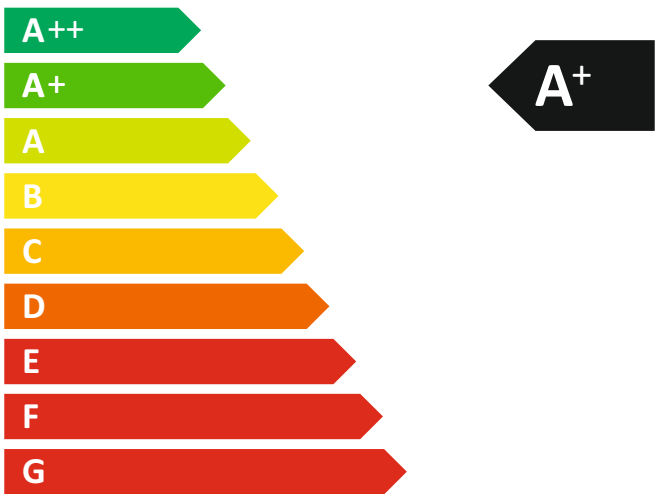

ENERG

енергия - ενέργεια

REGALFIRE

Design Flat 90/55

12,8

kW

ENERGIA • ΕΝΕΡΓΙΑ • ΕΝΕΡΓΕΙΑ • ENERGUA • ENERGY • ENERGIE • ENERGI

2015/1186